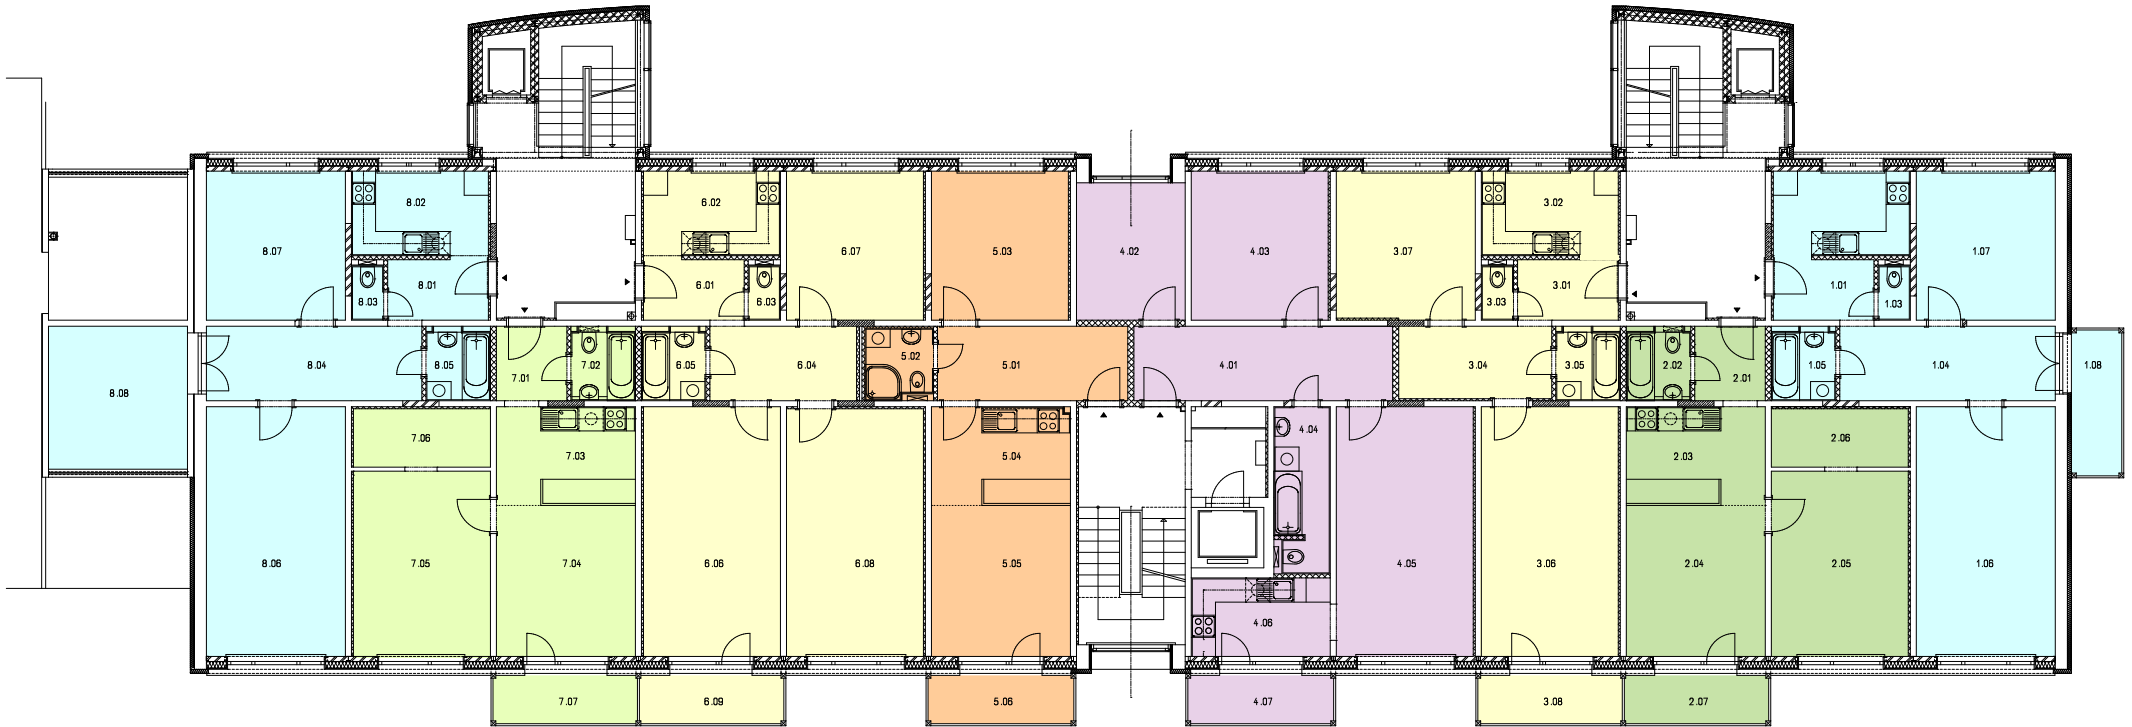

bocian

Bytový a kancelársky komplex

www.bociankomplex.sk

Pôdorys objektu B podlažie 3. 4. 5. 6.

319.8	BYT 8	m ²
8.01	PREDSIEN	3.83
8.02	KUCHYNA	6.85
8.03	WC	1.08
8.04	CHODBA	9.80
8.05	KUPELNA	2.74
8.06	OBYVACIA IZBA	21.26
8.07	SPALNA	12.82
8.08		12.10
58.38 m ² ± 12.10 m ²		

316.7	BYT 7	m ²
7.01	PREDSIEN	3.22
7.02	KUPELNA	2.87
7.03	KUCHYNA	6.45
7.04	OBYVACIA IZBA	12.87
7.05	SPALNA	15.53
7.06	SATNIK	4.88
7.07	BALKON	4.92
47.82 m ² ± 4.92 m ²		

317.6	BYT 6	m ²
6.01	PREDSIEN	3.83
6.02	KUCHYNA	6.85
6.03	WC	1.08
6.04	CHODBA	6.86
6.05	KUPELNA	2.74
6.06	OBYVACIA IZBA	20.85
6.07	SPALNA	12.44
6.08	IZBA	20.75
6.09	BALKON	4.92
75.40 m ² ± 4.92 m ²		

312.5	BYT 5	m ²
5.01	PREDSIEN	6.70
5.02	KUPELNA	2.93
5.03	SPALNA	12.44
5.04	KUCHYNA	6.36
5.05	OBYVACIA IZBA	12.83
5.06	BALKON	4.98
45.29 m ² ± 4.98 m ²		

311.4	BYT 4	m ²
4.01	PREDSIEN	11.81
4.02	IZBA	9.06
4.03	SPALNA	12.44
4.04	KUPELNA	5.57
4.05	OBYVACIA IZBA	20.95
4.06	KUCHYNA	6.54
4.07	BALKON	4.98
68.37 m ² ± 4.98 m ²		

307.3	BYT 3	m ²
3.01	PREDSIEN	3.83
3.02	KUCHYNA	6.85
3.03	WC	1.08
3.04	CHODBA	6.78
3.05	KUPELNA	2.74
3.06	OBYVACIA IZBA	20.95
3.07	SPALNA	12.56
3.08	BALKON	4.92
54.86 m ² ± 4.92 m ²		

306.2	BYT 2	m ²
2.01	PREDSIEN	3.22
2.02	KUPELNA	2.87
2.03	WC	6.45
2.04	OBYVACIA IZBA	12.87
2.05	SPALNA	15.53
2.06	SATNIK	4.88
2.07	BALKON	4.92
47.82 m ² ± 4.92 m ²		