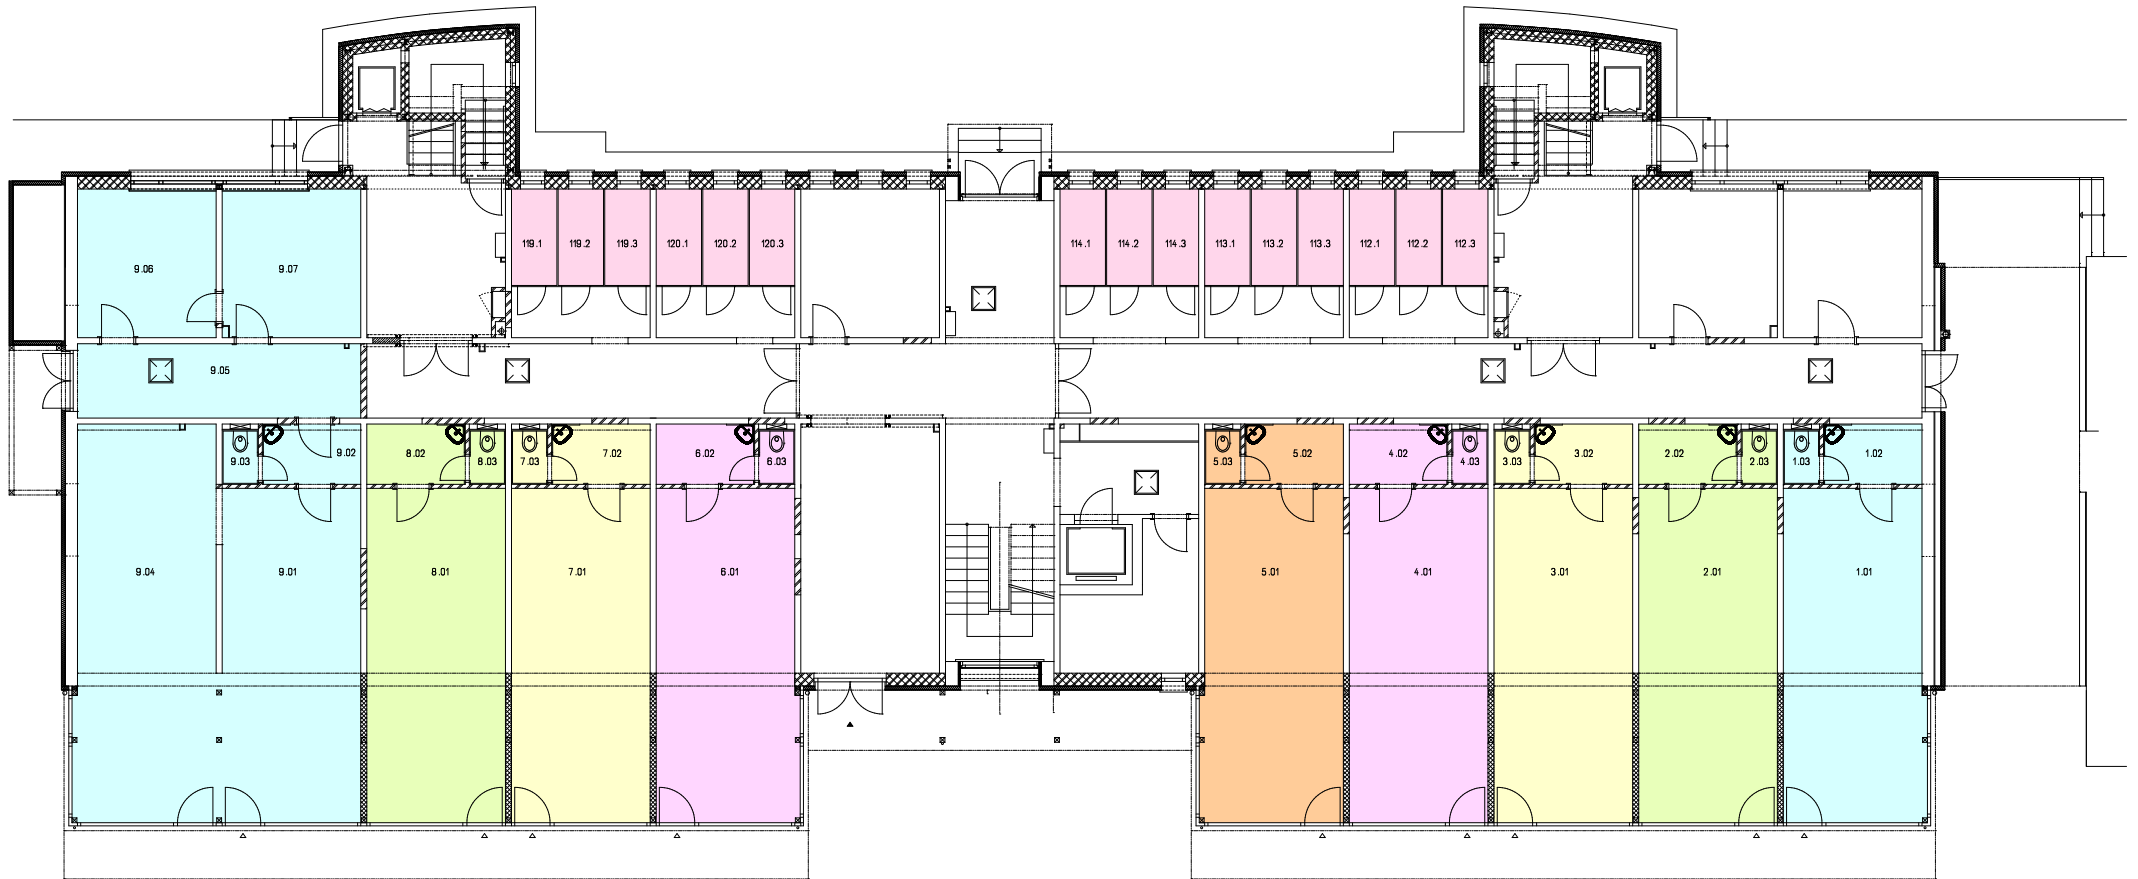

bocian

Bytový a kancelársky komplex

www.bociankomplex.sk

Pôdorys objektu A podlažie 1.

130.9	OBCH. JEDN. 9	m ²
9.01	PREDAJNA	29.15
9.02	SATNA	3.88
9.03	WC	1.18
9.04	PREDAJNA	35.05
9.05	CHODBA	13.03
9.06	PREVADZKA	12.70
9.07	PREVADZKA	12.84
		107.43 m ²

129.8	OBCH. JEDN. 8	m ²
8.01	PREDAJNA	28.90
8.02	WC	1.18
8.03	SATNA - SKLAD	3.88
		33.76 m ²

128.7	OBCH. JEDN. 7	m ²
7.01	PREDAJNA	28.90
7.02	WC	1.18
7.03	SATNA - SKLAD	3.88
		33.76 m ²

127.6	OBCH. JEDN. 6	m ²
6.01	PREDAJNA	29.30
6.02	WC	1.18
6.03	SATNA - SKLAD	3.88
		34.16 m ²

126.5	OBCH. JEDN. 5	m ²
5.01	PREDAJNA	29.30
5.02	WC	1.18
5.03	SATNA - SKLAD	3.88
		34.16 m ²

125.4	OBCH. JEDN. 4	m ²
4.01	PREDAJNA	28.90
4.02	WC	1.18
4.03	SATNA - SKLAD	3.88
		33.76 m ²

124.3	OBCH. JEDN. 3	m ²
3.01	PREDAJNA	28.90
3.02	WC	1.18
3.03	SATNA - SKLAD	3.88
		33.76 m ²

123.2	OBCH. JEDN. 2	m ²
2.01	PREDAJNA	28.90
2.02	WC	1.18
2.03	SATNA - SKLAD	3.88
		33.76 m ²

122.1	OBCH. JEDN. 1	m ²
1.01	PREDAJNA	29.30
1.02	SATNA	3.88
1.03	WC	1.18
		34.16 m ²